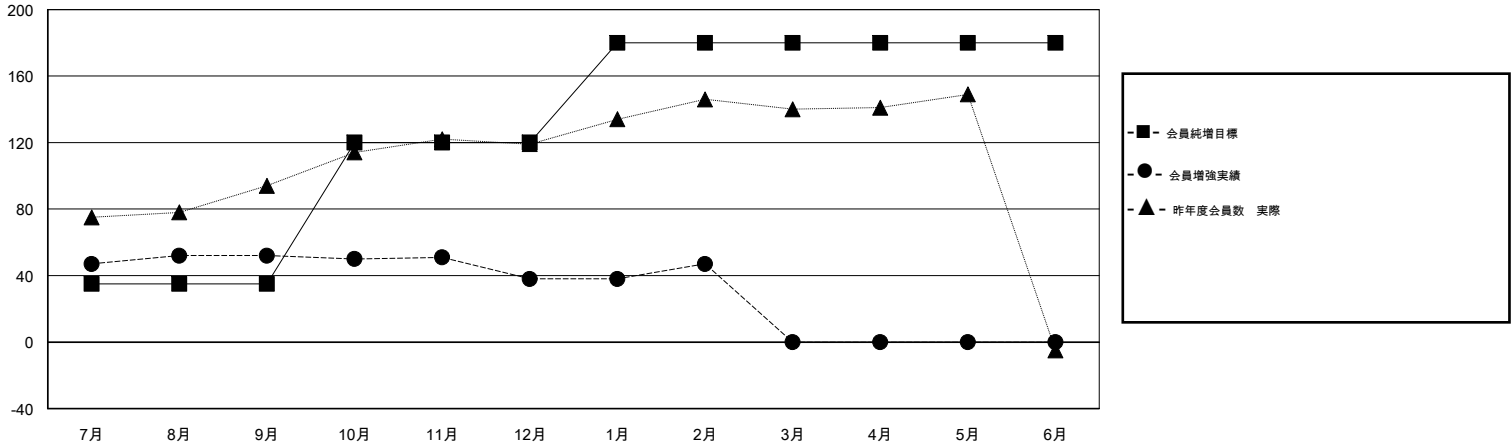

MONTHLY MEMBERSHIP PROGRESS REPORT

District 335 C

Results as of: 02/28/2019

GMT: MASAYOSHI MARUYAMA, YASUHISA NAKAMURA

地域 JAPAN

GMT会則地域

クラブ				名			
結果 : 2018-2019				結果 : 2018-2019			
四半期	新クラブ目標	新クラブ	解散クラブ	四半期	会員純増目標	会員増強実績	退会者(転籍を含む) 実際
7月/8月/9月	0	0	0	7月/8月/9月	35	123	62
10月/11月/12月	0	0	0	10月/11月/12月	85	41	54
1月/2月/3月	0	0	0	1月/2月/3月	60	38	27
4月/5月/6月	0	0	0	4月/5月/6月	0	0	0

新クラブ目標及び実績累計

会員目標及び実績累計

解散クラブ: 0	71 CLUBS OF 109 一名以上の新会員を登録	男女別 男性 3,308 (82.15%) 女性 719 (17.85%) 女性%年度目標: 20%
退会者 物故会員 27 クラブ解散 0 その他 116 合計 143	会員累計データを見るには、ここをクリック	世帯主/家族会員合計 775 国際会費半額の家族会員 401