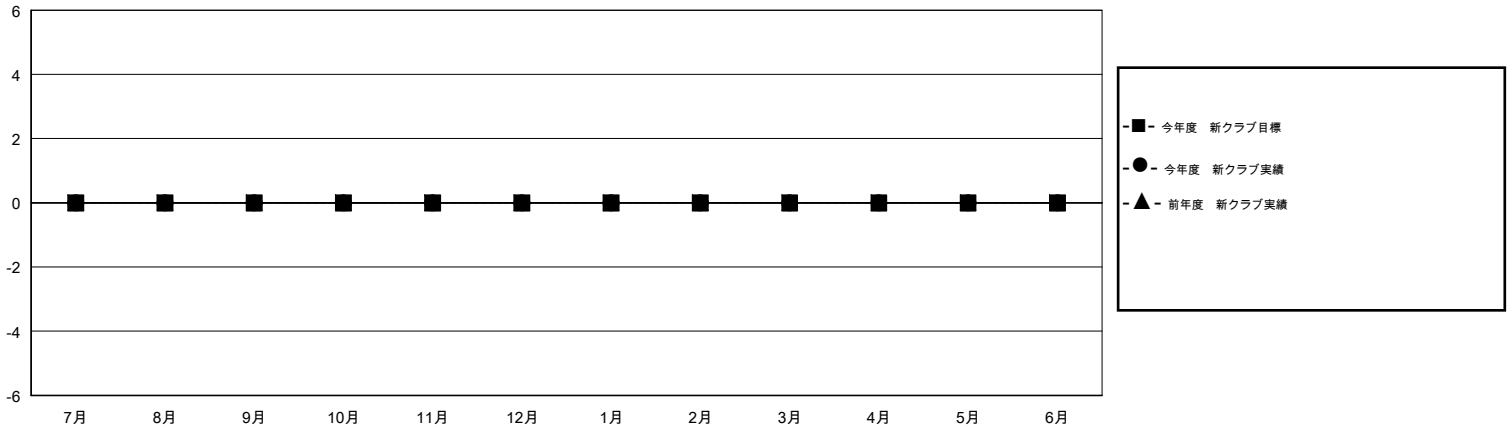

MONTHLY MEMBERSHIP PROGRESS REPORT

District 335 C

Results as of: 02/28/2019

GMT: MASAYOSHI MARUYAMA, YASUHISA NAKAMURA

地域 JAPAN

GMT会則地域

クラブ				名			
結果 : 2018-2019				結果 : 2018-2019			
四半期	新クラブ目標	新クラブ	解散クラブ	四半期	会員純増目標	会員増強実績	退会者(転籍を含む) 実際
7月/8月/9月	0	0	0	7月/8月/9月	35	123	62
10月/11月/12月	0	0	0	10月/11月/12月	85	41	54
1月/2月/3月	0	0	0	1月/2月/3月	60	38	27
4月/5月/6月	0	0	0	4月/5月/6月	0	0	0

新クラブ目標及び実績累計

会員目標及び実績累計

解散クラブ: 0	71 CLUBS OF 109 一名以上の新会員を登録	男女別 男性 3,308 (82.15%) 女性 719 (17.85%) 女性%年度目標: 20%
退会者 物故会員 27 クラブ解散 0 その他 116 合計 143	会員累計データを見るには、ここをクリック	世帯主/家族会員合計 775 国際会費半額の家族会員 401